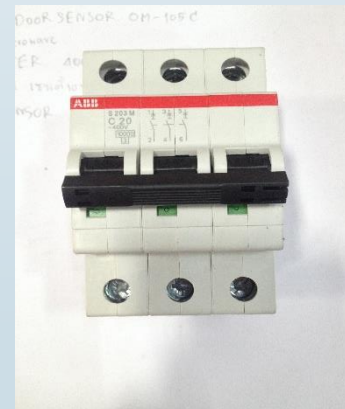

มอเตอร์ ตู้คอนโทรล

จำหน่าย ซ่อม และรับติดตั้งมอเตอร์ ตู้คอนโทรล และอุปกรณ์ประกอบในตู้คอนโทรล ราคามาตรฐาน พร้อมทั้งมีคู่มือและให้คำแนะนำแก่ผู้ใช้อย่างถูกต้อง เพื่อความปลอดภัย และมีประสิทธิภาพ สินค้าคุณภาพที่เราถนัดการันตีพร้อมจำหน่ายและติดตั้ง โดยทีมงานคุณภาพที่มีประสบการณ์มากกว่า 10 ปี

Blacker